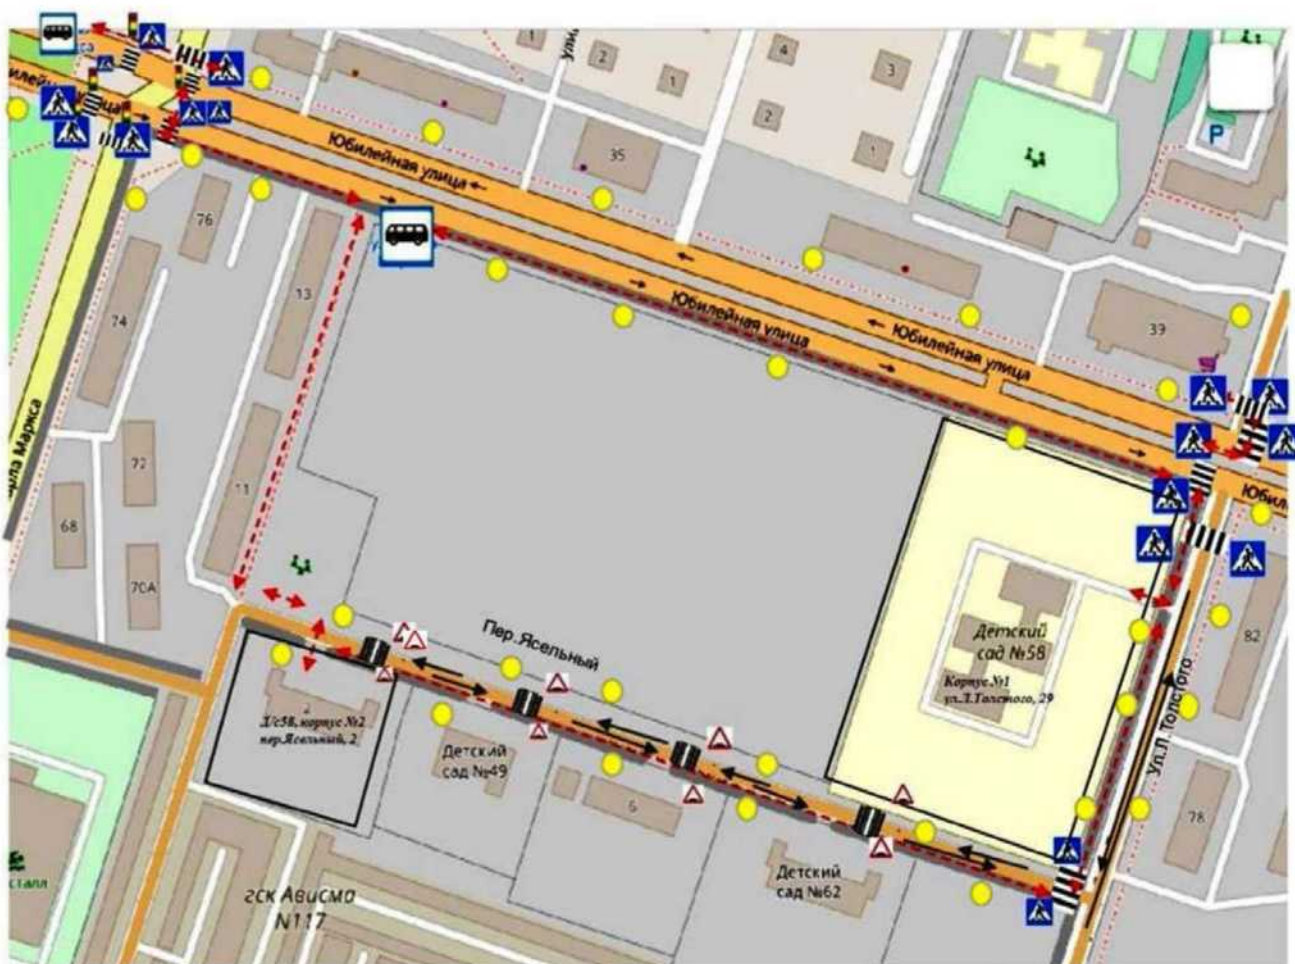

**План-схема организация дорожного движения в непосредственной близости от МАДОУ «Детский сад № 58» с размещением соответствующих технических средств, маршруты движения детей и расположения парковочных мест  
Корпус (ул.Л.Толстого, д.29, Корпус (пер.Ясельный, д.2)**

- Ограждение образовательного учреждения
- ▬ Искусственная неровность
- Искусственное освещение
- Направление движения транспорта
- ← → Направление движения детей от остановок транспортных средств

План-схема организация дорожного движения в непосредственной близости от МАДОУ «Детский сад № 58» с размещением соответствующих технических средств, маршруты движения детей и расположения парковочных мест  
Корпус (ул. В. Бирюковой, д.3)

-  Направление движения детей
-  Ограждение детского сада
-  Направление движения транспортного потока
-  Искусственное освещение