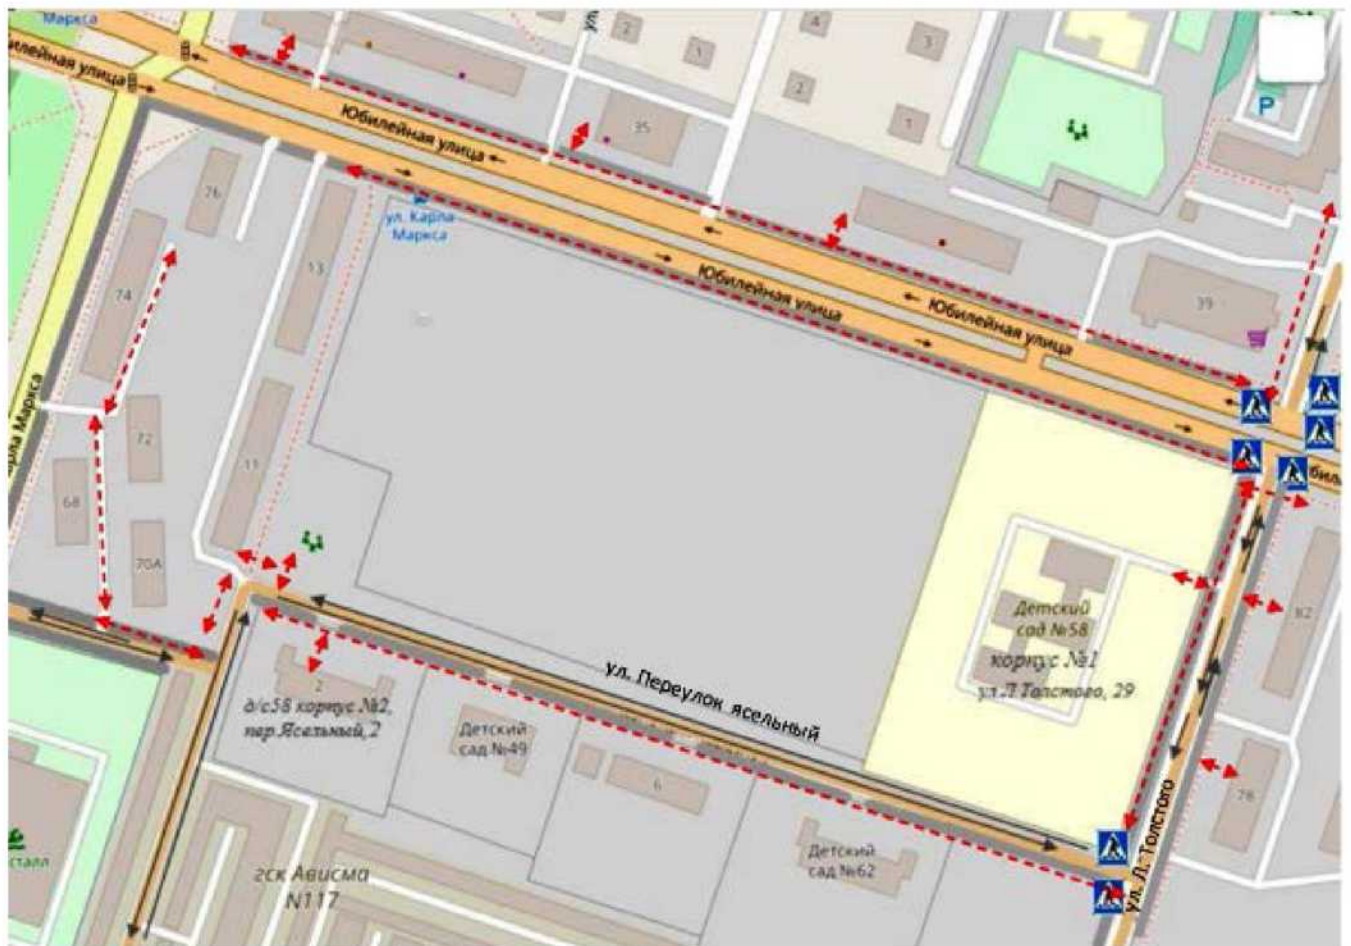

**План-схема района расположения МАДОУ «Детский сад № 58»,
пути движения транспортных средств и детей
Корпус (ул.Л.Толстого, д.29)
Корпус (пер.Ясельный, д.2)**

-  Жилая застройка
-  Проезжая часть
-  Тротуар
-  Движение детей (учеников) в (из) образовательного учреждения
-  Движение транспортных средств

**План-схема района расположения МАДОУ «Детский сад № 58»,
пути движения транспортных средств и детей
Корпус (ул. В.Бирюковой, д.3)**

-  Жилая застройка
-  тротуар
-  Проезжая часть
-  Движение детей в образовательное учреждение
-  Движение транспортных средств