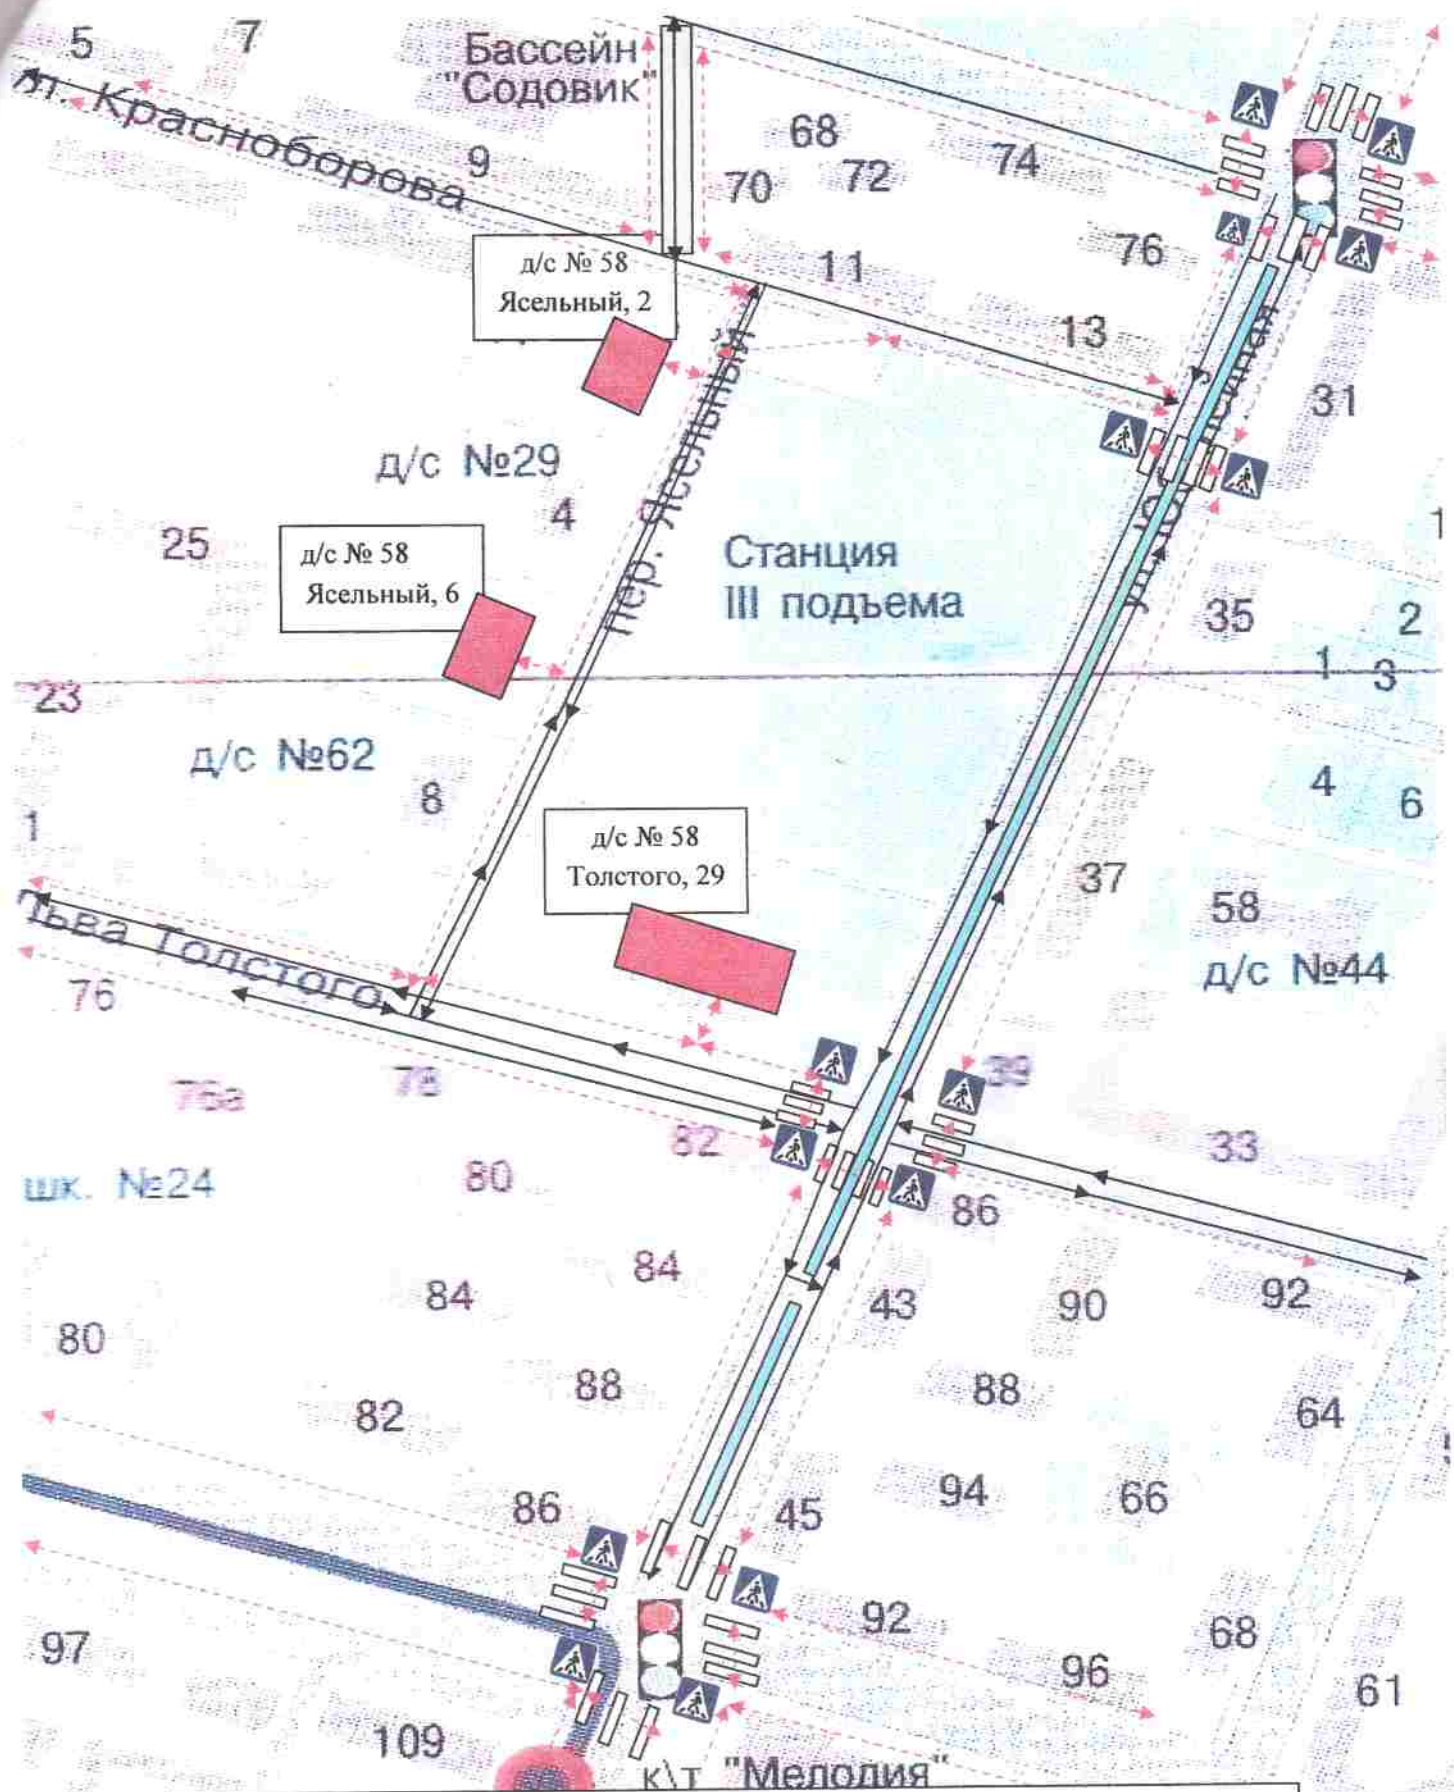

План-схема района расположения МАДОУ № 58,

пути движения транспортных средств и детей

Условные обозначения:

↔ - движение транспортных средств

⋯ - движение детей в (из) МАДОУ № 58 (Толстого, 29, Ясельный, 6, Ясельный, 2)

■ - жилая застройка

□ - проезжая часть